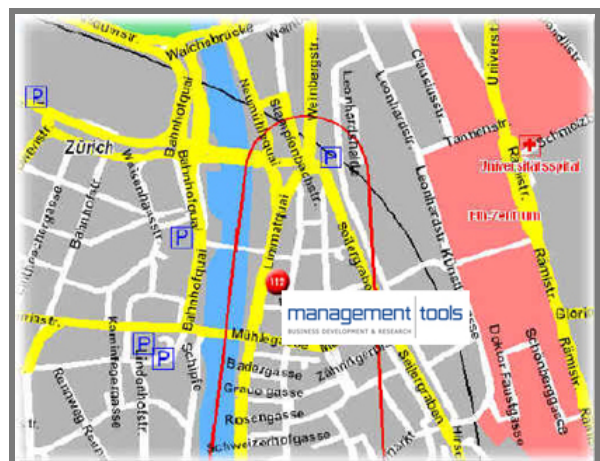

Teststudio & Seminarzentrum Zürich

Lageplan

Adresse

management tools ag
Limmatquai 112
CH-8001 Zürich
Tel.: +41 41 624 99 77
info@management-tools.ch

Parkmöglichkeiten

- ▶ Urania Parkhaus
- ▶ Central Parkhaus
- ▶ Beatenplatz

So finden Sie uns:

- ▶ Das Teststudio befindet sich in unmittelbarer Nähe zum Hauptbahnhof, ca. 5 Gehminuten entfernt
- ▶ Der Eingang befindet sich direkt neben der Bank (Zürcher Kantonalbank)
- ▶ Sie finden uns im 3. Stock