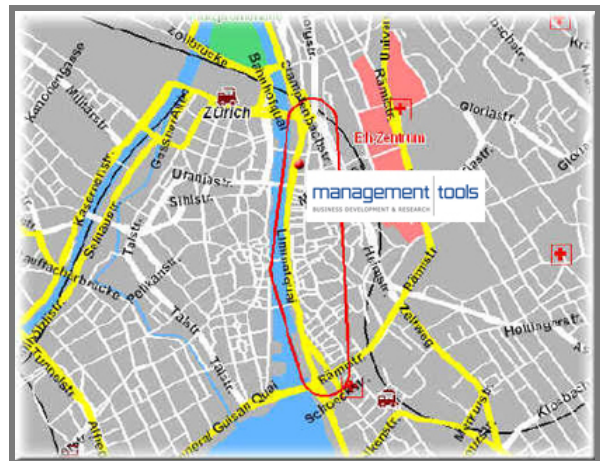

Teststudio & Seminarzentrum Zürich

Lageplan

Adresse

management tools ag
Limmatquai 112
CH-8001 Zürich
Tel.: +41 41 624 99 77
info@management-tools.ch

Parkmöglichkeiten

- ▶ Urania Parkhaus
- ▶ Central Parkhaus
- ▶ Beatenplatz

So finden Sie uns:

- ▶ Das Teststudio befindet sich in unmittelbarer Nähe zum Hauptbahnhof, ca. 5 Gehminuten entfernt
- ▶ Der Eingang befindet sich direkt neben der Bank (Zürcher Kantonalbank)
- ▶ Sie finden uns im 3. Stock